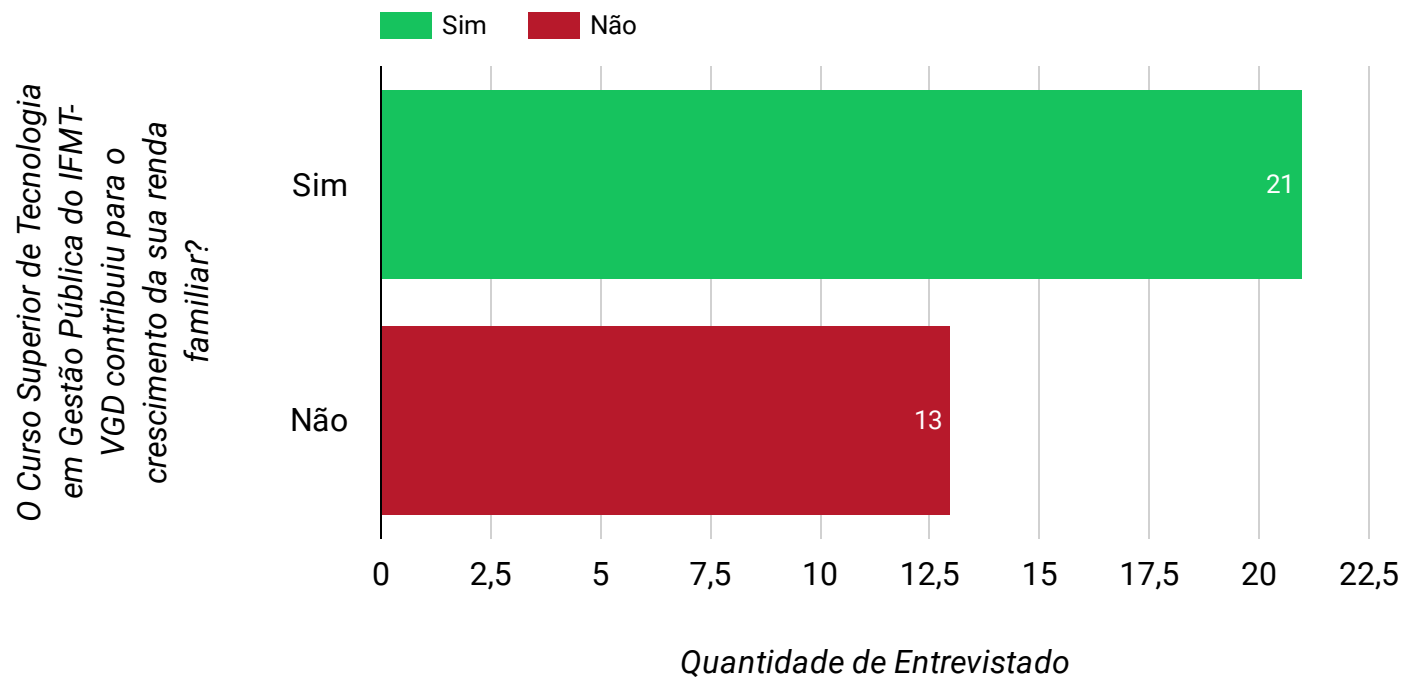

Qual o percentual da contribuição do Curso Superior Tecnológico em Gestão Pública do IFMT-VGD ?

Você deseja se identificar?