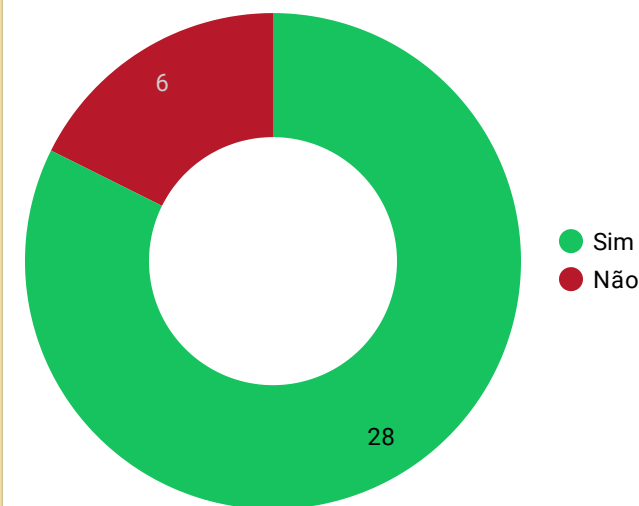

Pesquisa de Egresso

Curso Superior de Tecnologia em Gestão Pública

**INSTITUTO
FEDERAL**
Mato Grosso

Campus
Várzea Grande

1. Você gostaria de se identificar?

2. Qual seu nome?

3. Em que ano você se formou?

4. Qual a sua ocupação atual?

5. O Curso Superior de Tecnologia em Gestão Pública do IFMT-Várzea Grande contribuiu para a melhoria do seu desempenho profissional?

6. O Curso Superior de Tecnologia em Gestão Pública do IFMT-VGD contribuiu para o crescimento da sua renda familiar?

7. Qual o percentual da contribuição do Curso Superior Tecnológico em Gestão Pública do IFMT-VGD ?

Qual o percentual da contribuição do Curso Superior Tecnológico em Gestão Pública do IFMT-VGD ?

Você deseja se identificar?